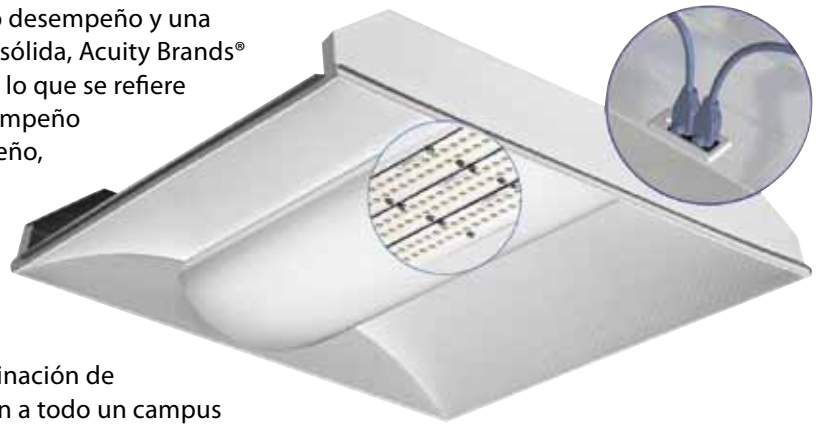

Los controles, sensores, interruptores y sistemas de Acuity Brands® trabajan en armonía con los luminarios de tecnología LED para reducir substancialmente el consumo de energía e incrementar el confort de sus ocupantes.

Las necesidades del mercado -clientes, arquitectos, propietarios de inmuebles e ingenieros-, han cambiado y actualmente son más demandantes en cuanto a desempeño, consumo de energía y calidad de luz.

A través de la integración de luminarios con tecnología LED de alto desempeño y una plataforma de control sólida, Acuity Brands® ha establecido una nueva etapa en lo que se refiere a sistemas de iluminación inteligentes, con un desempeño óptimo y ofreciendo un nivel sin precedente de diseño, instalación y simplicidad.

Los luminarios con tecnología Led de Acuity Brands® son muy fáciles de conectar gracias a un sistema de control integrado llamado nLight® bajo un concepto de "Plug & Play". Se cuenta con la capacidad de escalar un sistema de control de iluminación de una simple habitación, a un piso, a un edificio o bien a todo un campus esto es un logro que hoy en día se resume en simplicidad + Inteligencia